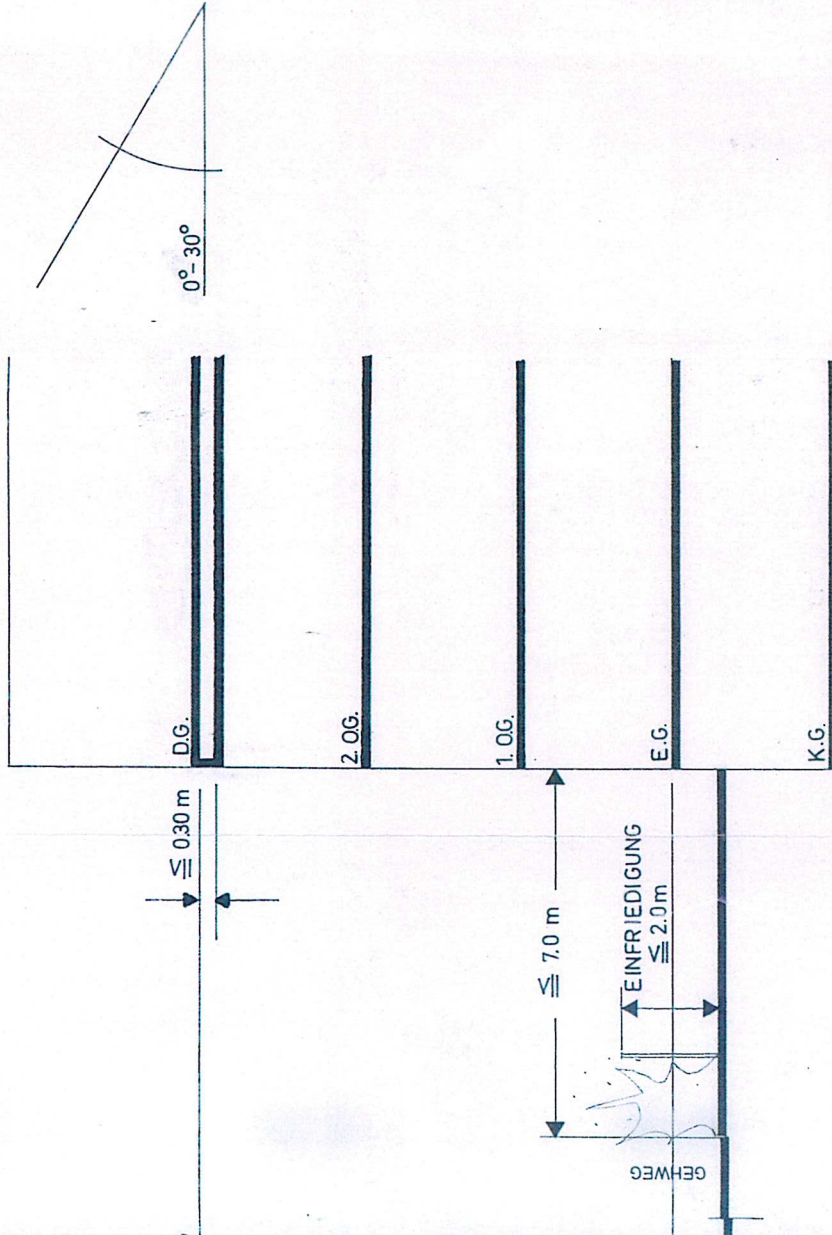

GEMEINDE RUST

BEBAUUNGSPLAN

" OBERFELD - GE - GEBIET "

BAUEINGEGENSTÄNDE
N 1 : 1000

BÜRO FÜR STÄDTEBAU UND PLANUNG
A.M. HUSSERL KH. ALLGAYER
78. FREIBURG. GOETHESTR. 17 T. 74171

28. Aug. 1972